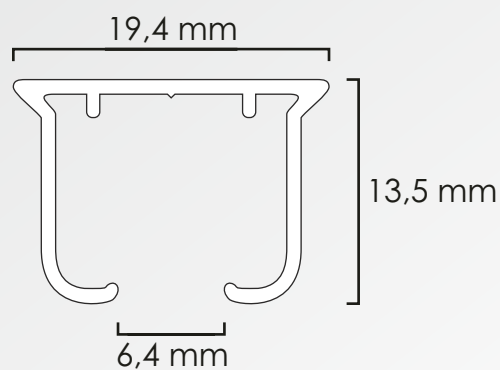

Karnisze aluminiowe TS

Dostępne kolory szyn
lakierowanych proszkowo:

biały, szary, złoty,
brązowy, czarny

Dostępne długości szyn:

4, 5, 6, 7 m

Waga:

160 g/mb

Materiał:

Stop aluminium
6063 T5