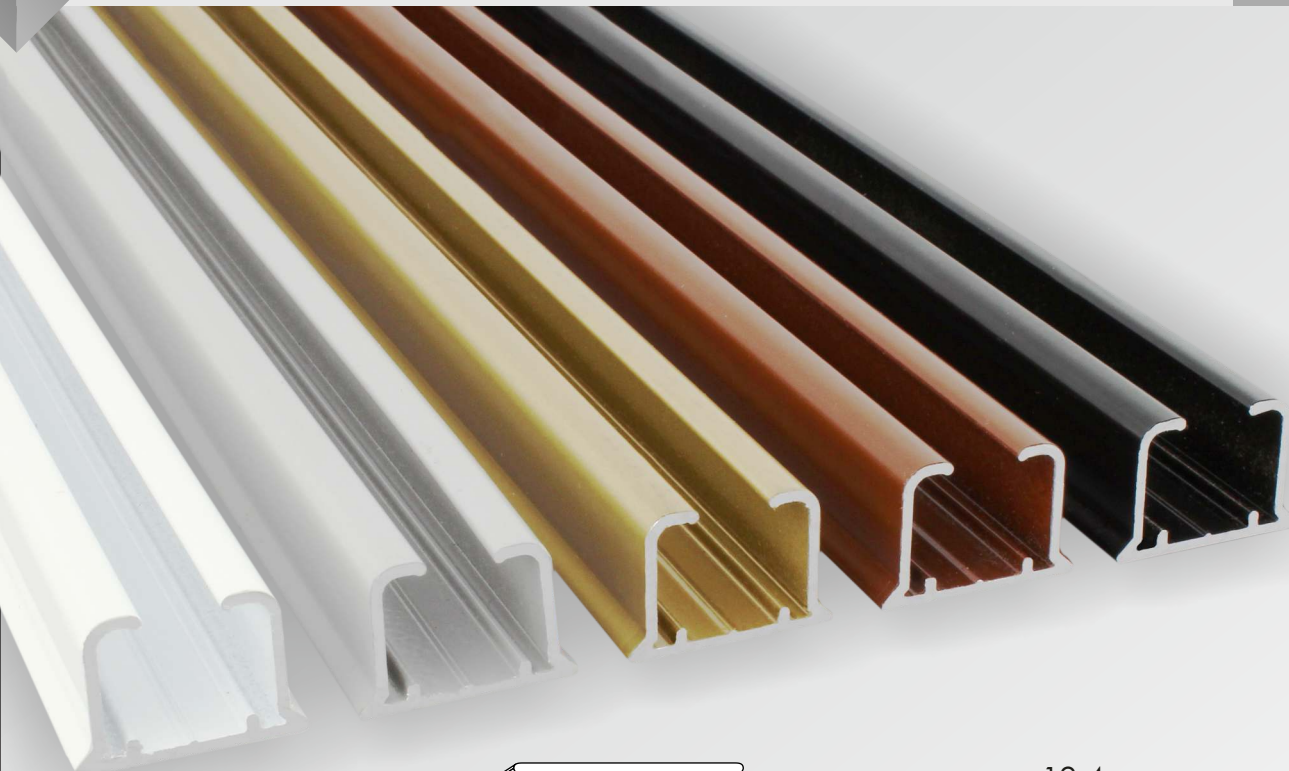

Karnisze aluminiowe TS

Dostępne kolory szyn
lakierowanych proszkowo:

biały, szary, złoty,
brązowy, czarny

Dostępne długości szyn:

4, 5, 6, 7 m

Waga:

160 g/mb

Materiał:

Stop aluminium
6063 T5