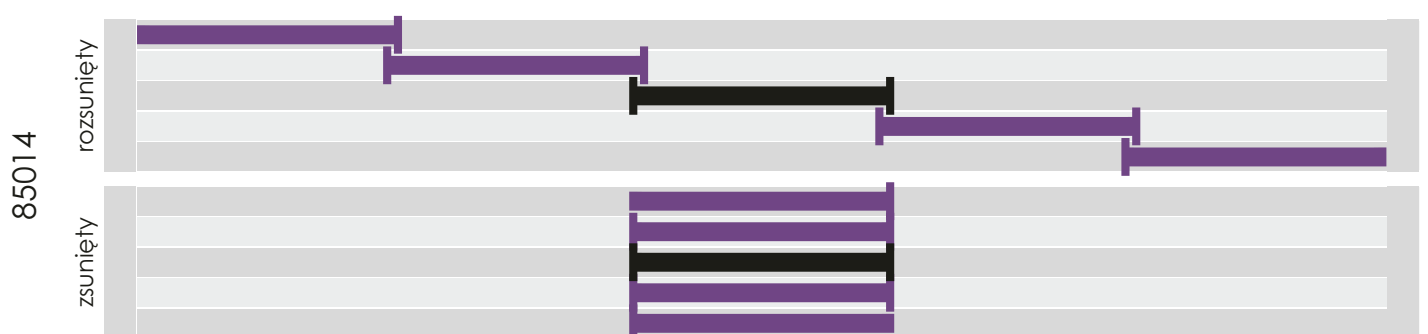

Konfiguracja paneli japońskich, pięciobiegowych

 panel ruchomy

 panel nieruchomy

INTER DECOR PRO Sp. z o.o.
 04-853 Warszawa ul. Zagajnikowa 18
 tel: (22) 615-50-12 fax: (22) 615-50-13
 biuro@interdecorpro.pl
 www.interdecorpro.pl

Konfiguracja paneli japońskich, pięciobiegowych

 panel ruchomy
 panel nieruchomy