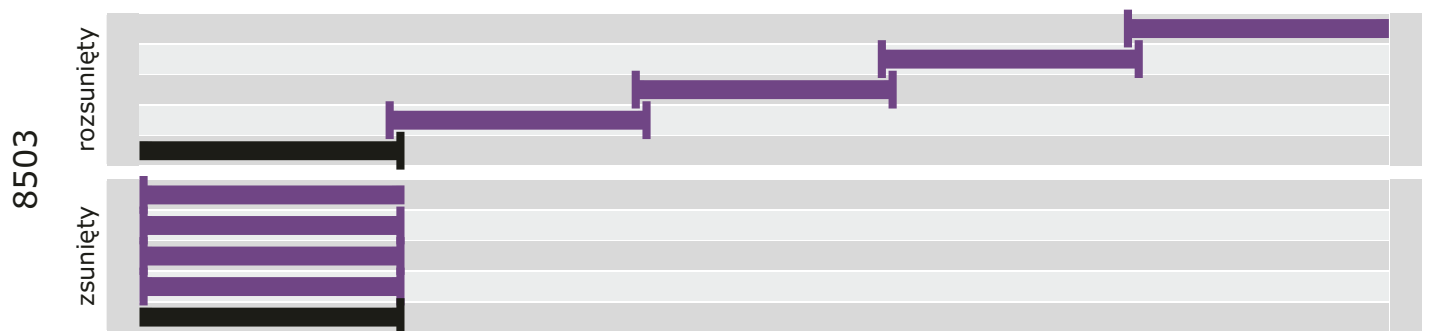

Konfiguracja paneli japońskich, pięciobiegowych

 panel ruchomy

 panel nieruchomy

INTER DECOR PRO Sp. z o.o.
 04-853 Warszawa ul. Zagajnikowa 18
 tel: (22) 615-50-12 fax: (22) 615-50-13
 biuro@interdecorpro.pl
 www.interdecorpro.pl

Konfiguracja paneli japońskich, pięciobiegowych

 panel ruchomy
 panel nieruchomy