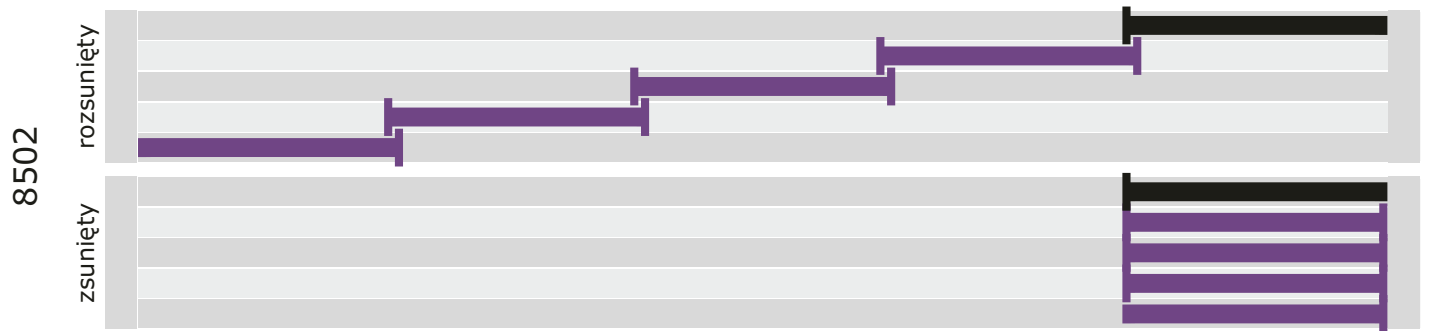

Konfiguracja paneli japońskich, pięciobiegowych

 panel ruchomy

 panel nieruchomy

INTER DECOR PRO Sp. z o.o.
 04-853 Warszawa ul. Zagajnikowa 18
 tel: (22) 615-50-12 fax: (22) 615-50-13
 biuro@interdecorpro.pl
 www.interdecorpro.pl

Konfiguracja paneli japońskich, pięciobiegowych

 panel ruchomy
 panel nieruchomy