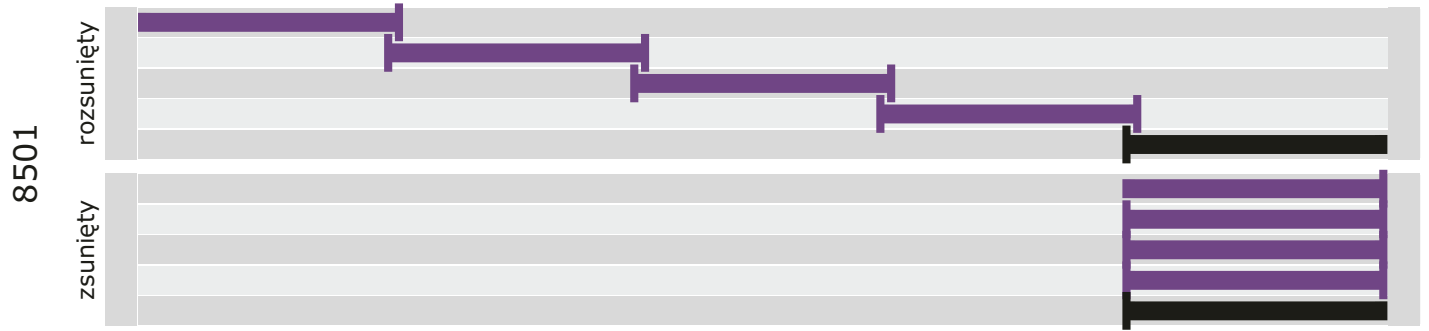

Konfiguracja paneli japońskich, pięciobiegowych

 panel ruchomy

 panel nieruchomy

INTER DECOR PRO Sp. z o.o.
 04-853 Warszawa ul. Zagajnikowa 18
 tel: (22) 615-50-12 fax: (22) 615-50-13
 biuro@interdecorpro.pl
 www.interdecorpro.pl

Konfiguracja paneli japońskich, pięciobiegowych

 panel ruchomy
 panel nieruchomy