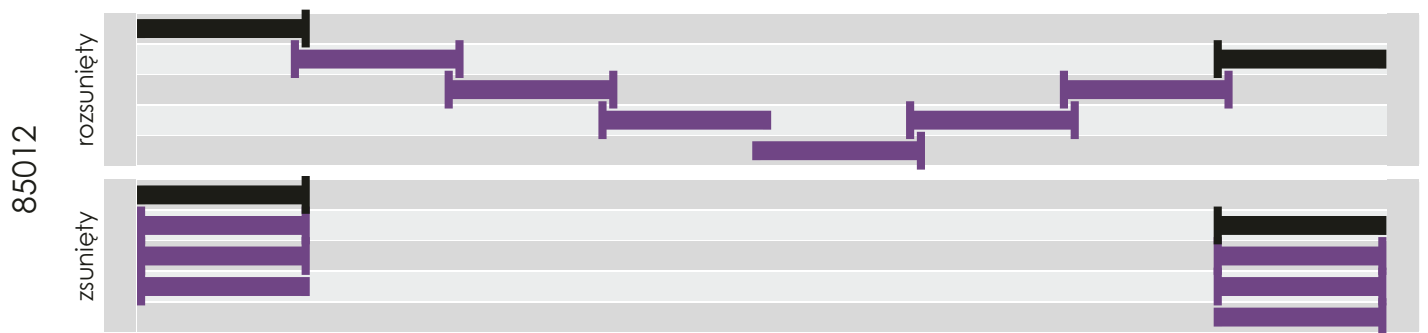

Konfiguracja paneli japońskich, pięciobiegowych

 panel ruchomy

 panel nieruchomy

INTER DECOR PRO Sp. z o.o.
 04-853 Warszawa ul. Zagajnikowa 18
 tel: (22) 615-50-12 fax: (22) 615-50-13
 biuro@interdecorpro.pl
 www.interdecorpro.pl

Konfiguracja paneli japońskich, pięciobiegowych

 panel ruchomy
 panel nieruchomy