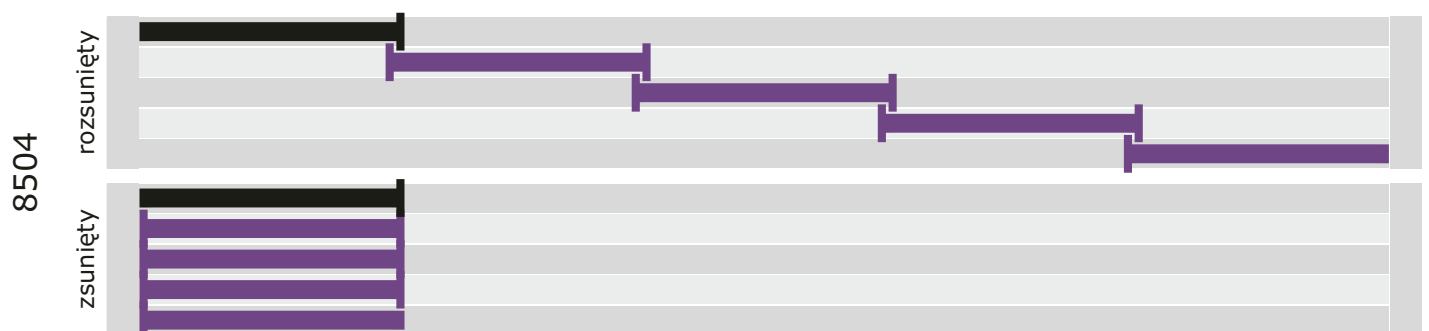

Konfiguracja paneli japońskich, pięciobiegowych

 panel ruchomy

 panel nieruchomy

INTER DECOR PRO Sp. z o.o.
 04-853 Warszawa ul. Zagajnikowa 18
 tel: (22) 615-50-12 fax: (22) 615-50-13
 biuro@interdecorpro.pl
 www.interdecorpro.pl

Konfiguracja paneli japońskich, pięciobiegowych

 panel ruchomy
 panel nieruchomy