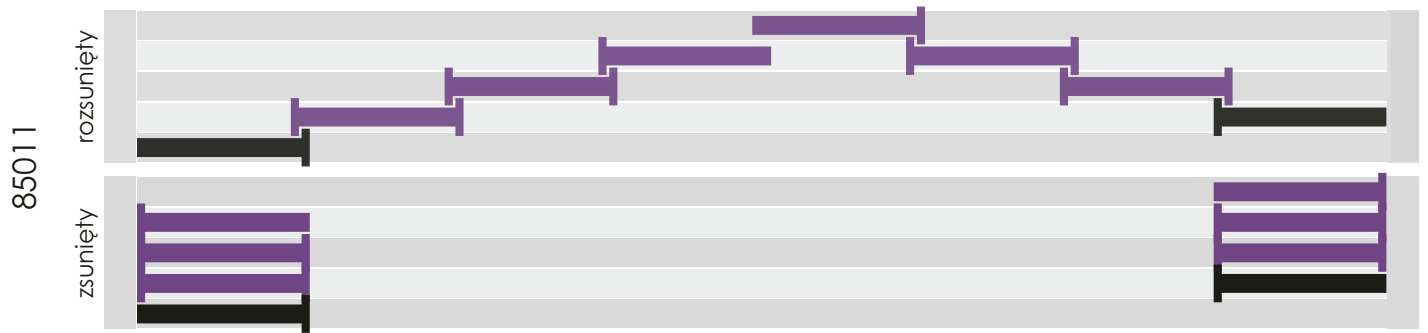

Konfiguracja paneli japońskich, pięciobiegowych

 panel ruchomy

 panel nieruchomy

INTER DECOR PRO Sp. z o.o.
 04-853 Warszawa ul. Zagajnikowa 18
 tel: (22) 615-50-12 fax: (22) 615-50-13
 biuro@interdecorpro.pl
 www.interdecorpro.pl

Konfiguracja paneli japońskich, pięciobiegowych

 panel ruchomy
 panel nieruchomy