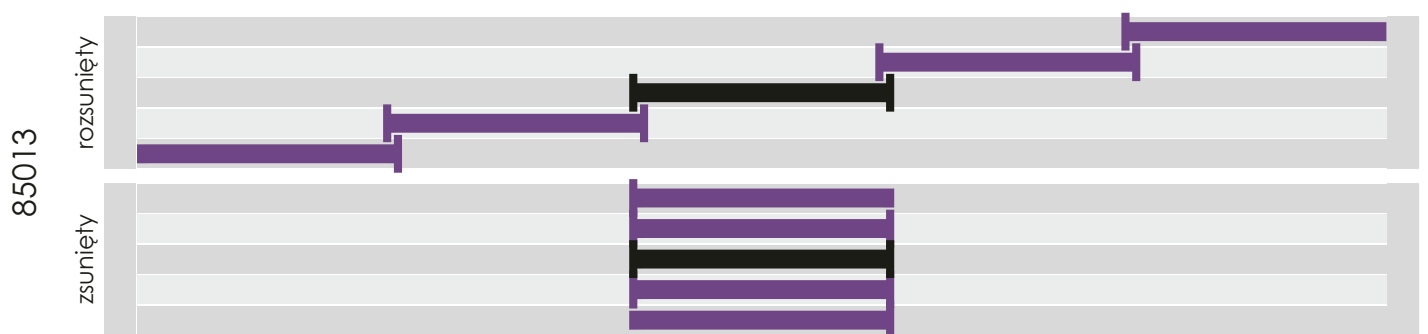

Konfiguracja paneli japońskich, pięciobiegowych

 panel ruchomy

 panel nieruchomy

INTER DECOR PRO Sp. z o.o.
 04-853 Warszawa ul. Zagajnikowa 18
 tel: (22) 615-50-12 fax: (22) 615-50-13
 biuro@interdecorpro.pl
 www.interdecorpro.pl

Konfiguracja paneli japońskich, pięciobiegowych

 panel ruchomy
 panel nieruchomy