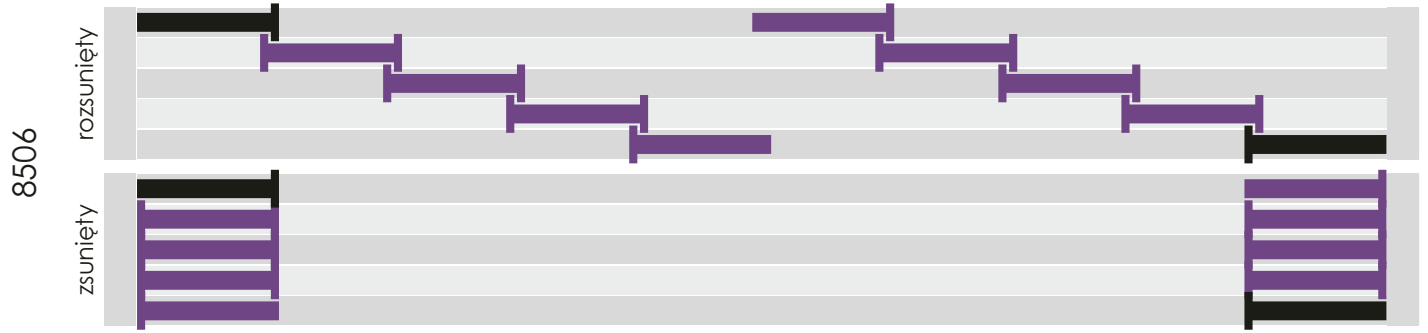

Konfiguracja paneli japońskich, pięciobiegowych

 panel ruchomy

 panel nieruchomy

INTER DECOR PRO Sp. z o.o.
 04-853 Warszawa ul. Zagajnikowa 18
 tel: (22) 615-50-12 fax: (22) 615-50-13
 biuro@interdecorpro.pl
 www.interdecorpro.pl

Konfiguracja paneli japońskich, pięciobiegowych

 panel ruchomy
 panel nieruchomy