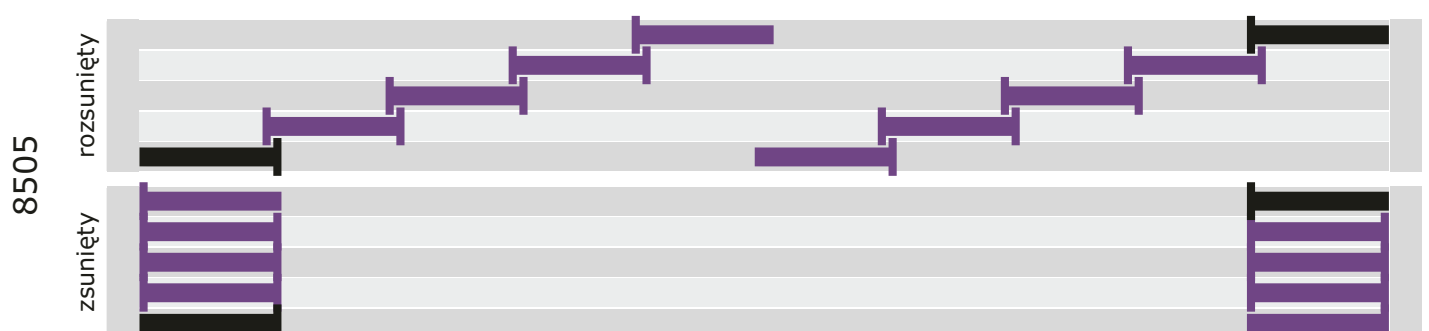

Konfiguracja paneli japońskich, pięciobiegowych

 panel ruchomy

 panel nieruchomy

INTER DECOR PRO Sp. z o.o.
 04-853 Warszawa ul. Zagajnikowa 18
 tel: (22) 615-50-12 fax: (22) 615-50-13
 biuro@interdecorpro.pl
 www.interdecorpro.pl

Konfiguracja paneli japońskich, pięciobiegowych

 panel ruchomy
 panel nieruchomy